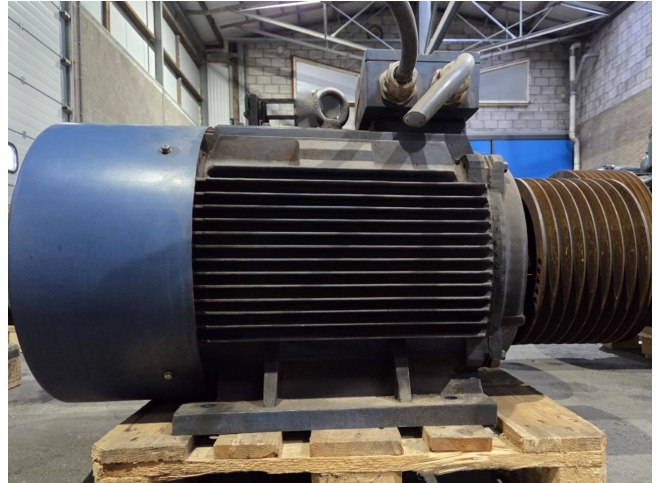

Dutchi DM1-HE 280M4

Specifications

Marke	Dutchi
Art	DM1-HE 280M4
kW	90
RPM	1485
Size & Weight	1120x700x720 mm (LxWxH) & 605 kg
50 Hz / 60 Hz	50/60
Stock	1

Description

Used Dutchi DM1-HE 280M4

Gebrauchter Elektromotor Dutchi DM1-HE 280M4 mit folgenden Spezifikationen: 50/60 Hz - 90/108 kW - 1485/1780 U/min. Abmessungen: 1120 x 700 x 720 mm (L x B x H) und 605 kg.